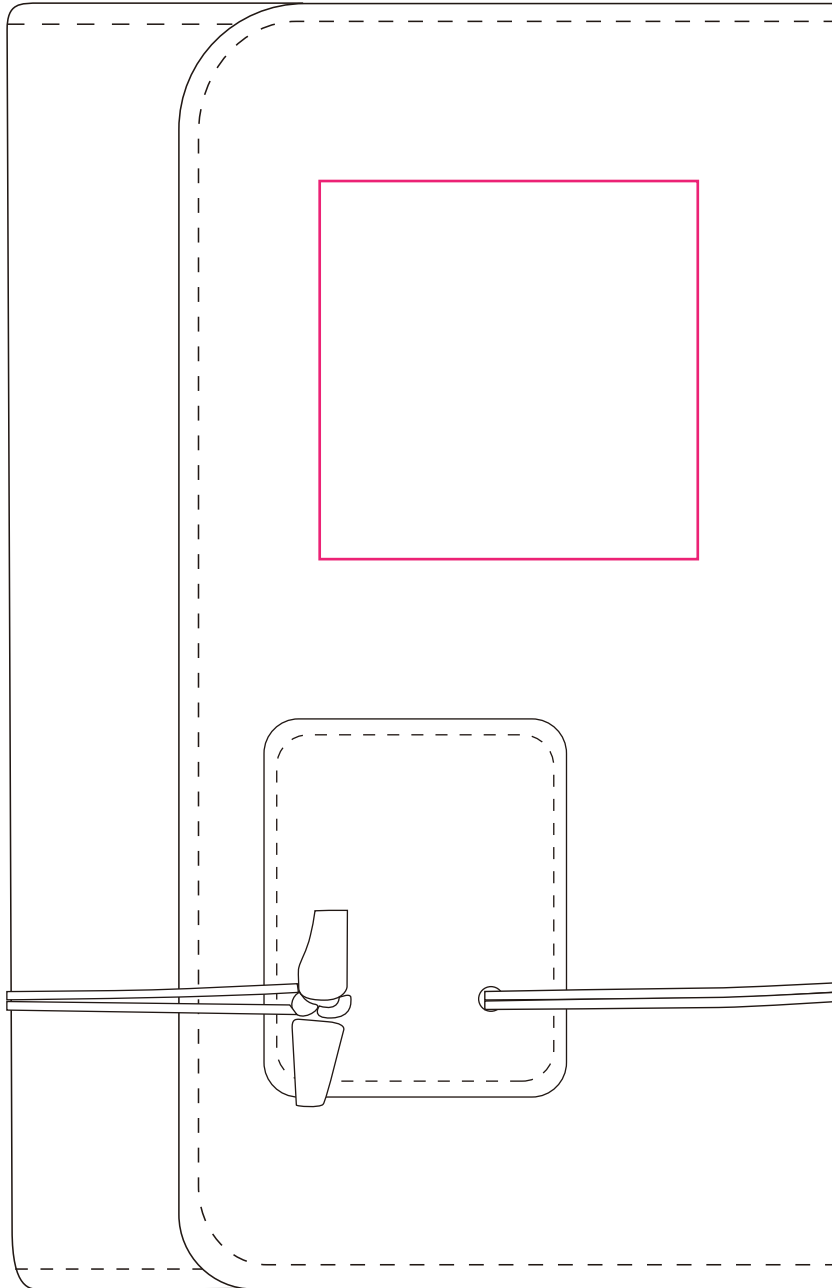

**Product:** PXS012  
**Product Size:** 220mm(W)x 340mm(H)x12mm(D)  
**Decoration Options:** Screen Print

**Shown at 50% actual size**  
**Print size: 100mm(W) x 100mm(H)**